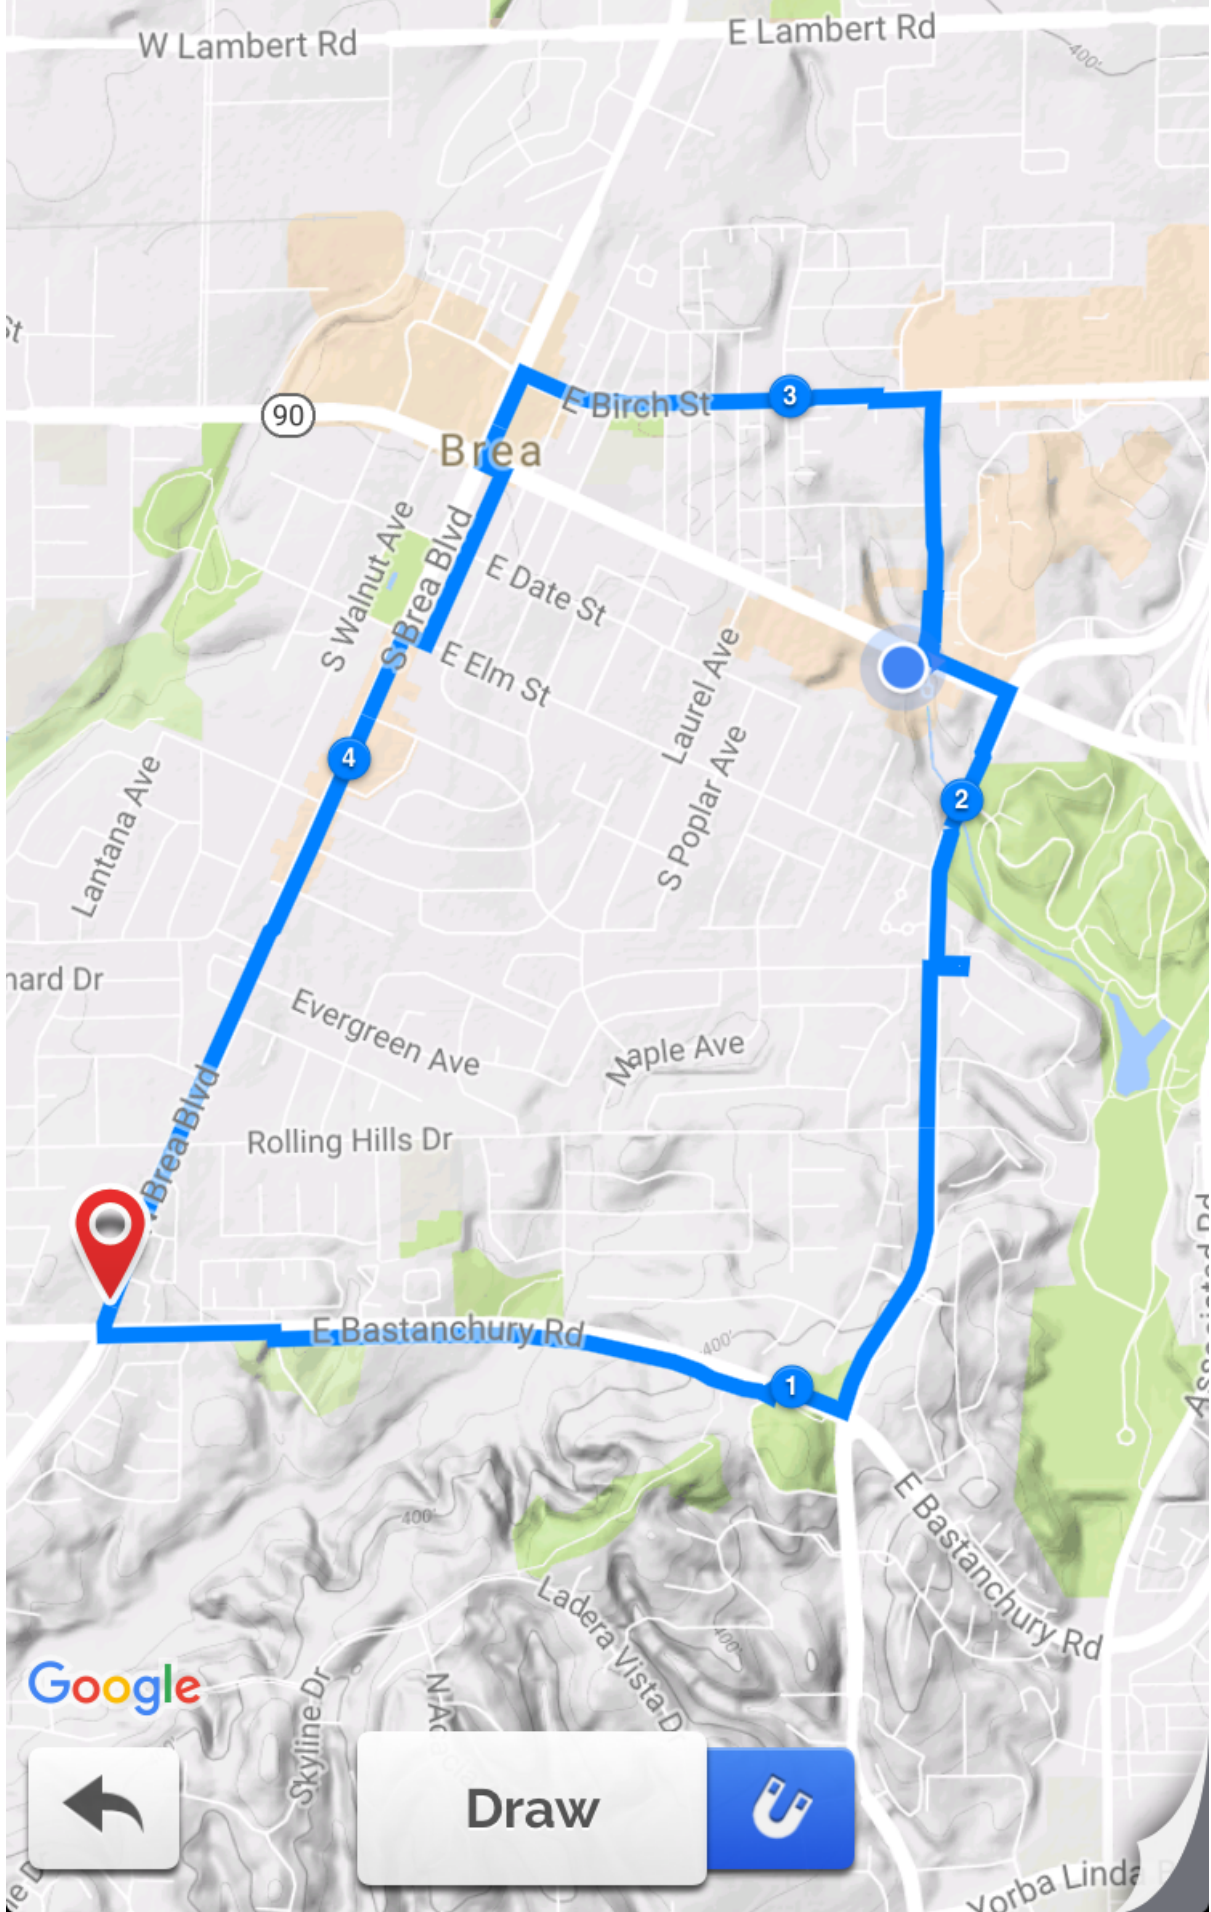

4.80 mi

Draw